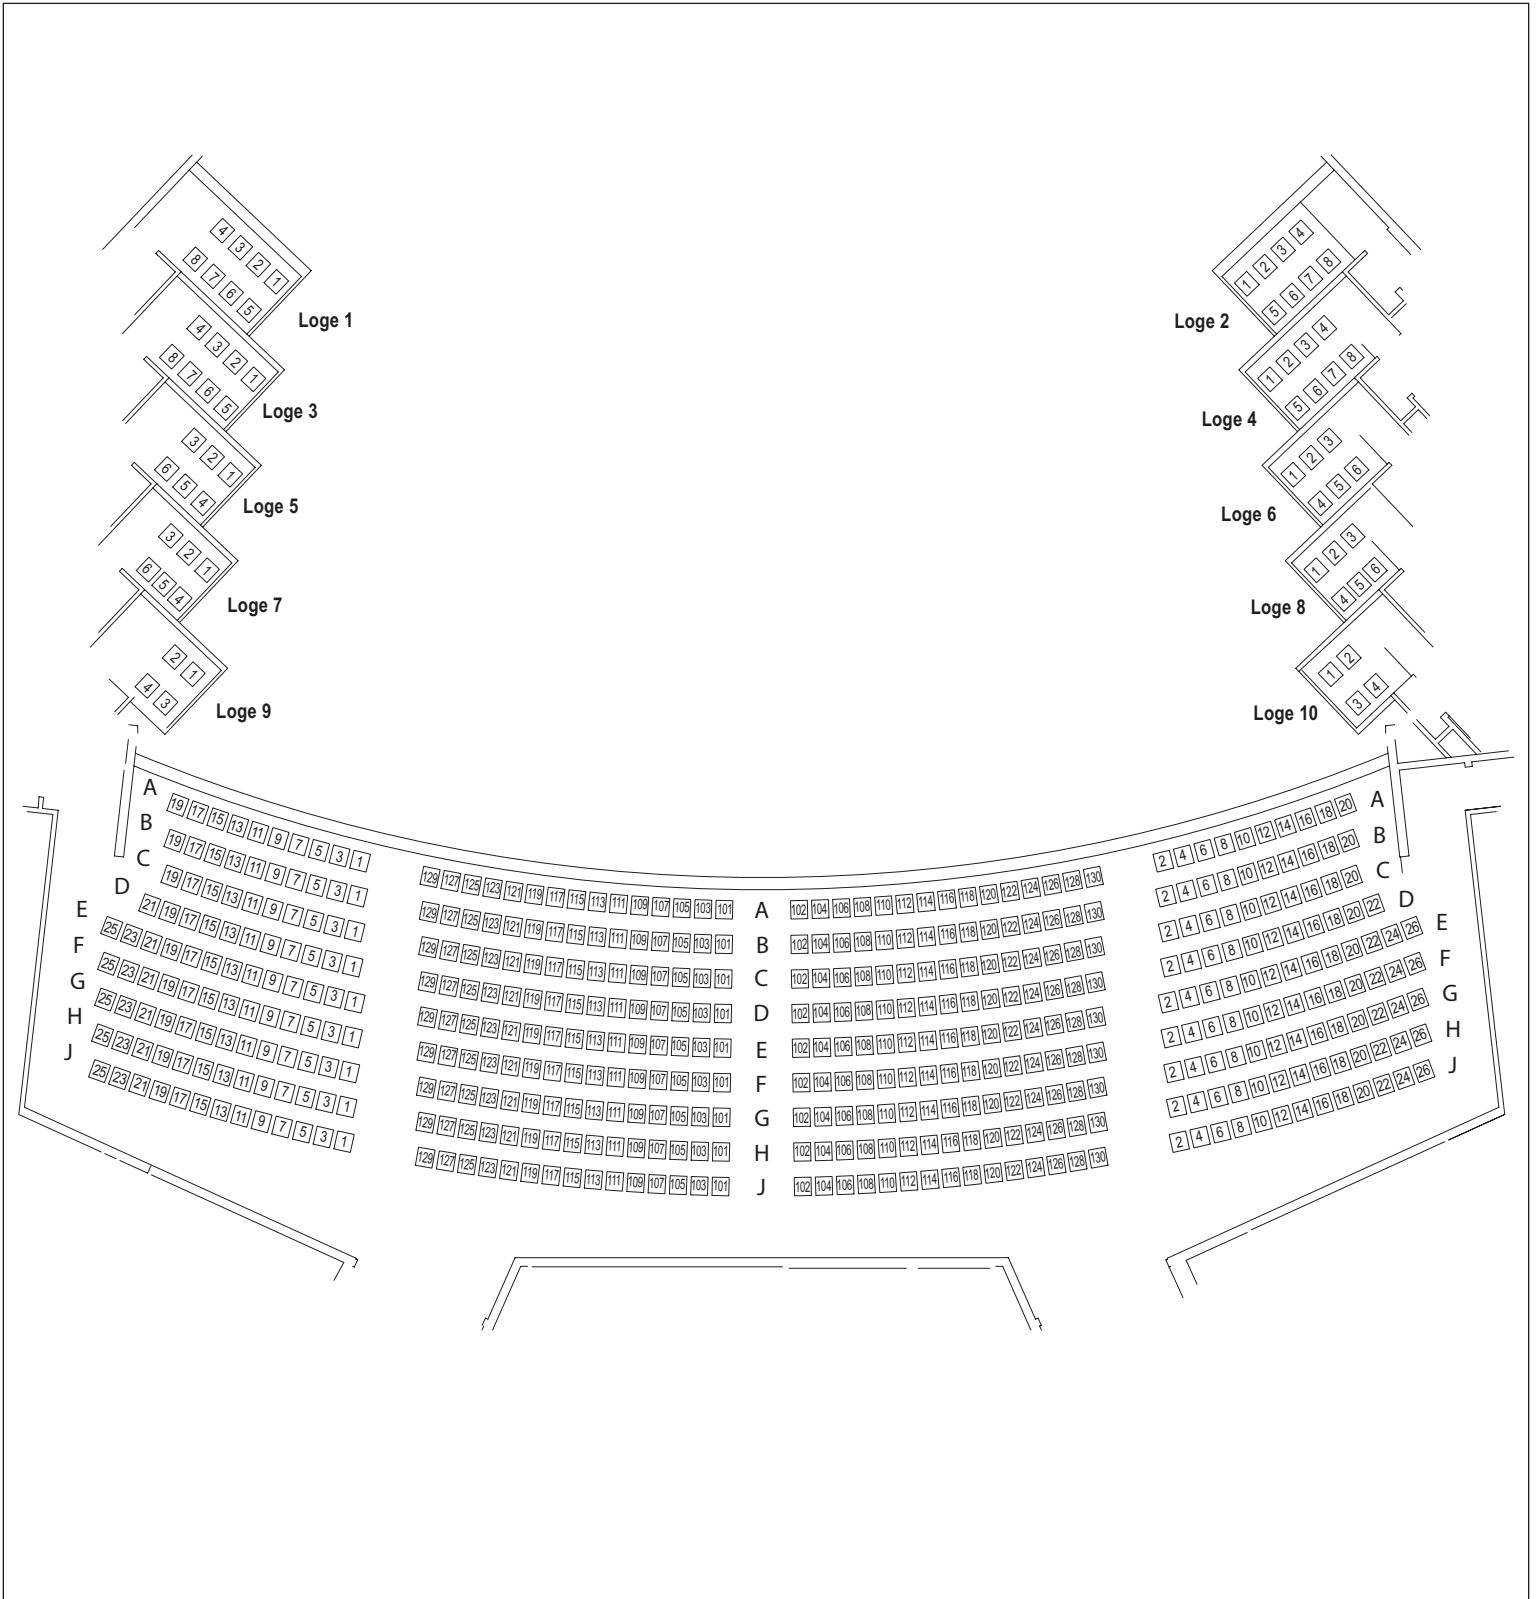

**Place  
des  
Arts**

**Salle Wilfrid-Pelletier**  
Place des Arts

**Parterre**

1416 sièges incluant 16 places

**Société de la Place des Arts de Montréal**

175, rue Sainte-Catherine Ouest, Montréal (Québec) H2X 1Z8

**Corbeille**

546 sièges

**Société de la Place des Arts de Montréal**

175, rue Sainte-Catherine Ouest, Montréal (Québec) H2X 1Z8

**Billetterie : 514-842-2112**

[www.placedesarts.com](http://www.placedesarts.com) | [info@placedesarts.com](mailto:info@placedesarts.com)