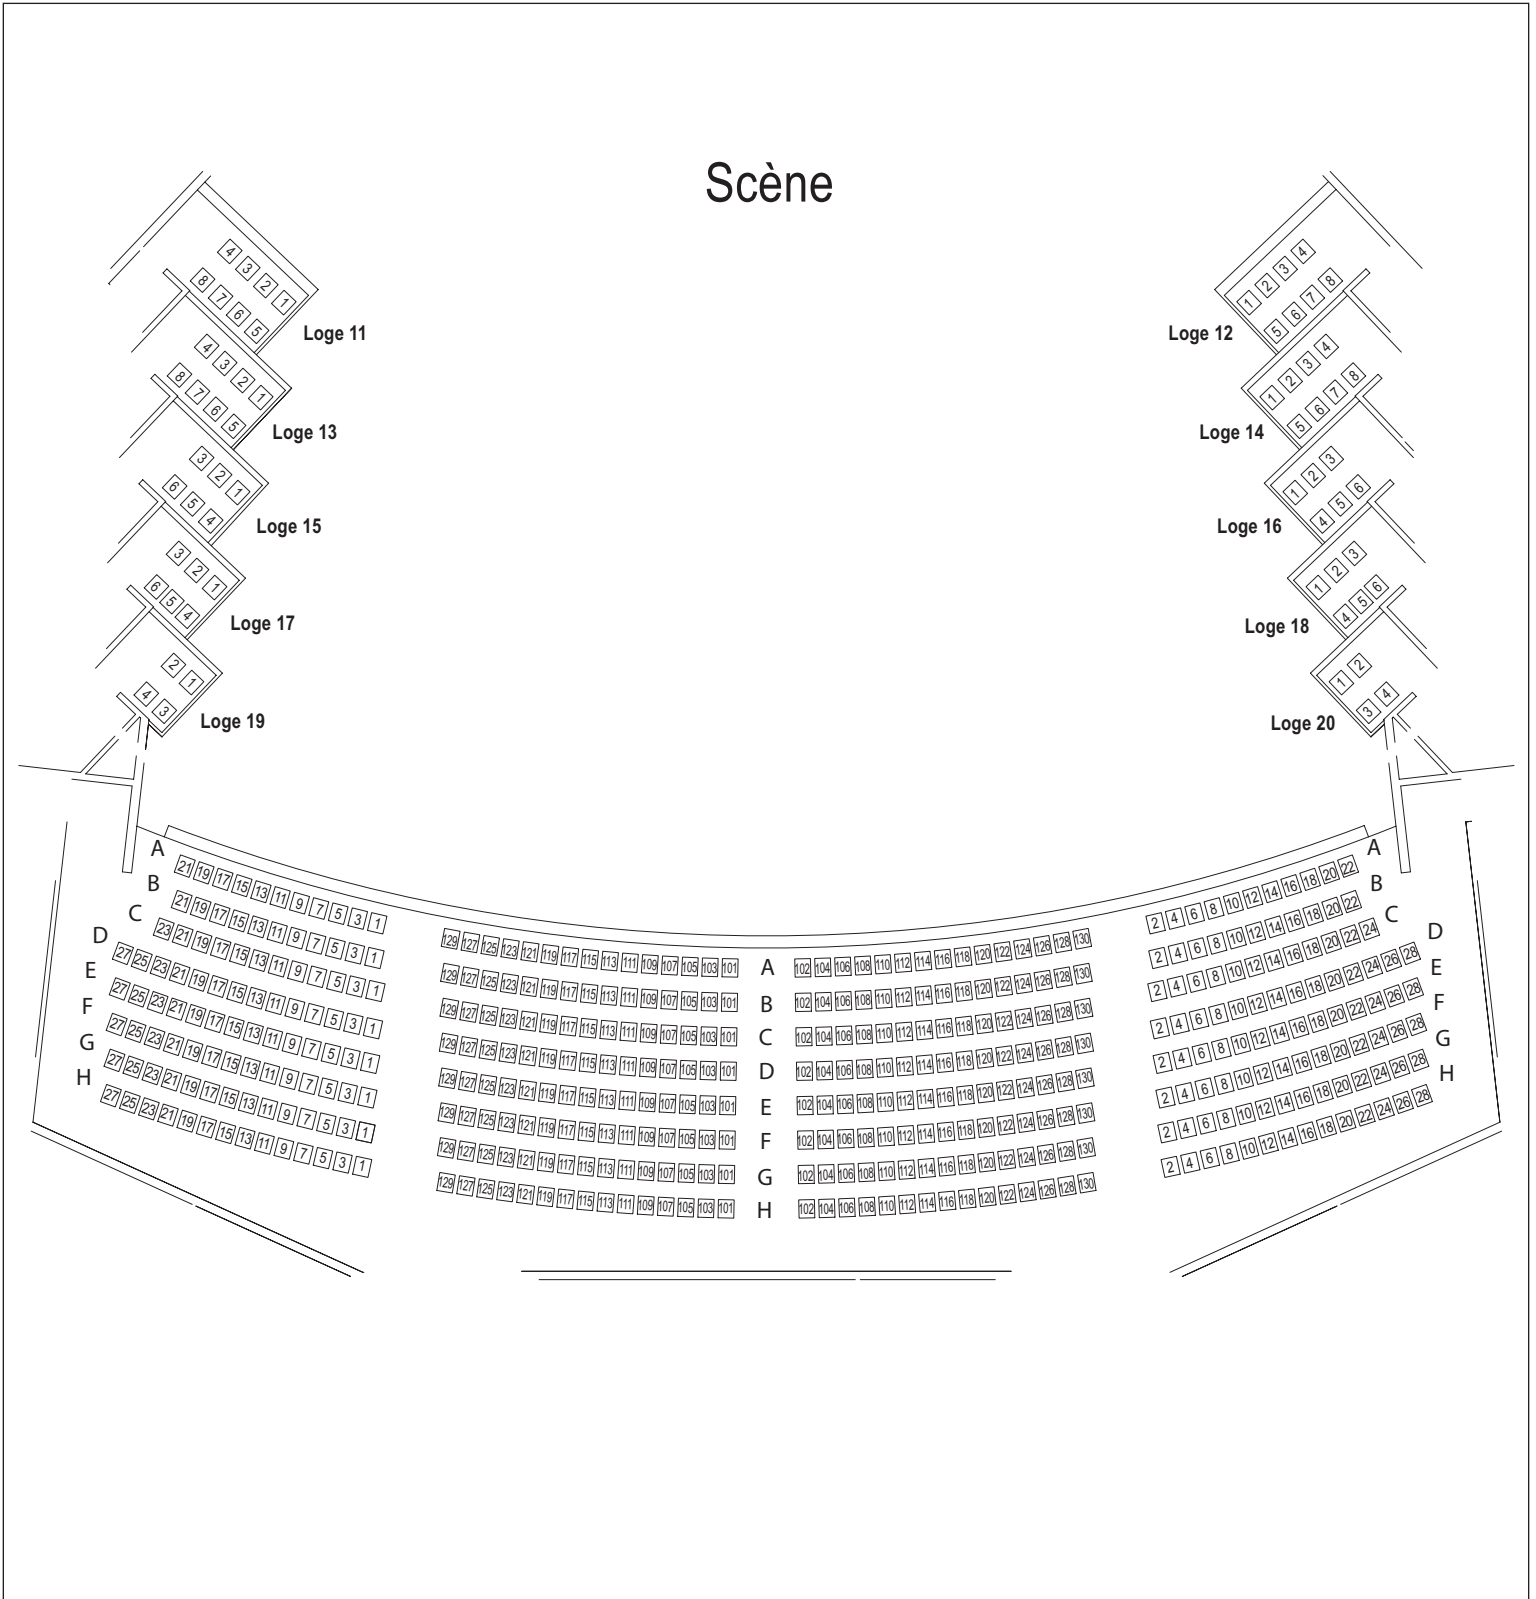

**Place  
des  
Arts**

**Salle Wilfrid-Pelletier**  
Place des Arts

**Parterre**

1416 sièges incluant 16 places

**Société de la Place des Arts de Montréal**

175, rue Sainte-Catherine Ouest, Montréal (Québec) H2X 1Z8

**Corbeille**

546 sièges

**Société de la Place des Arts de Montréal**

175, rue Sainte-Catherine Ouest, Montréal (Québec) H2X 1Z8

**Billetterie : 514-842-2112**

[www.placedesarts.com](http://www.placedesarts.com) | [info@placedesarts.com](mailto:info@placedesarts.com)

**Place  
des  
Arts**

**Salle Wilfrid-Pelletier**  
Place des Arts

**Mezzanine**

512 sièges

Scène

**Société de la Place des Arts de Montréal**

175, rue Sainte-Catherine Ouest, Montréal (Québec) H2X 1Z8

**Billetterie : 514-842-2112**