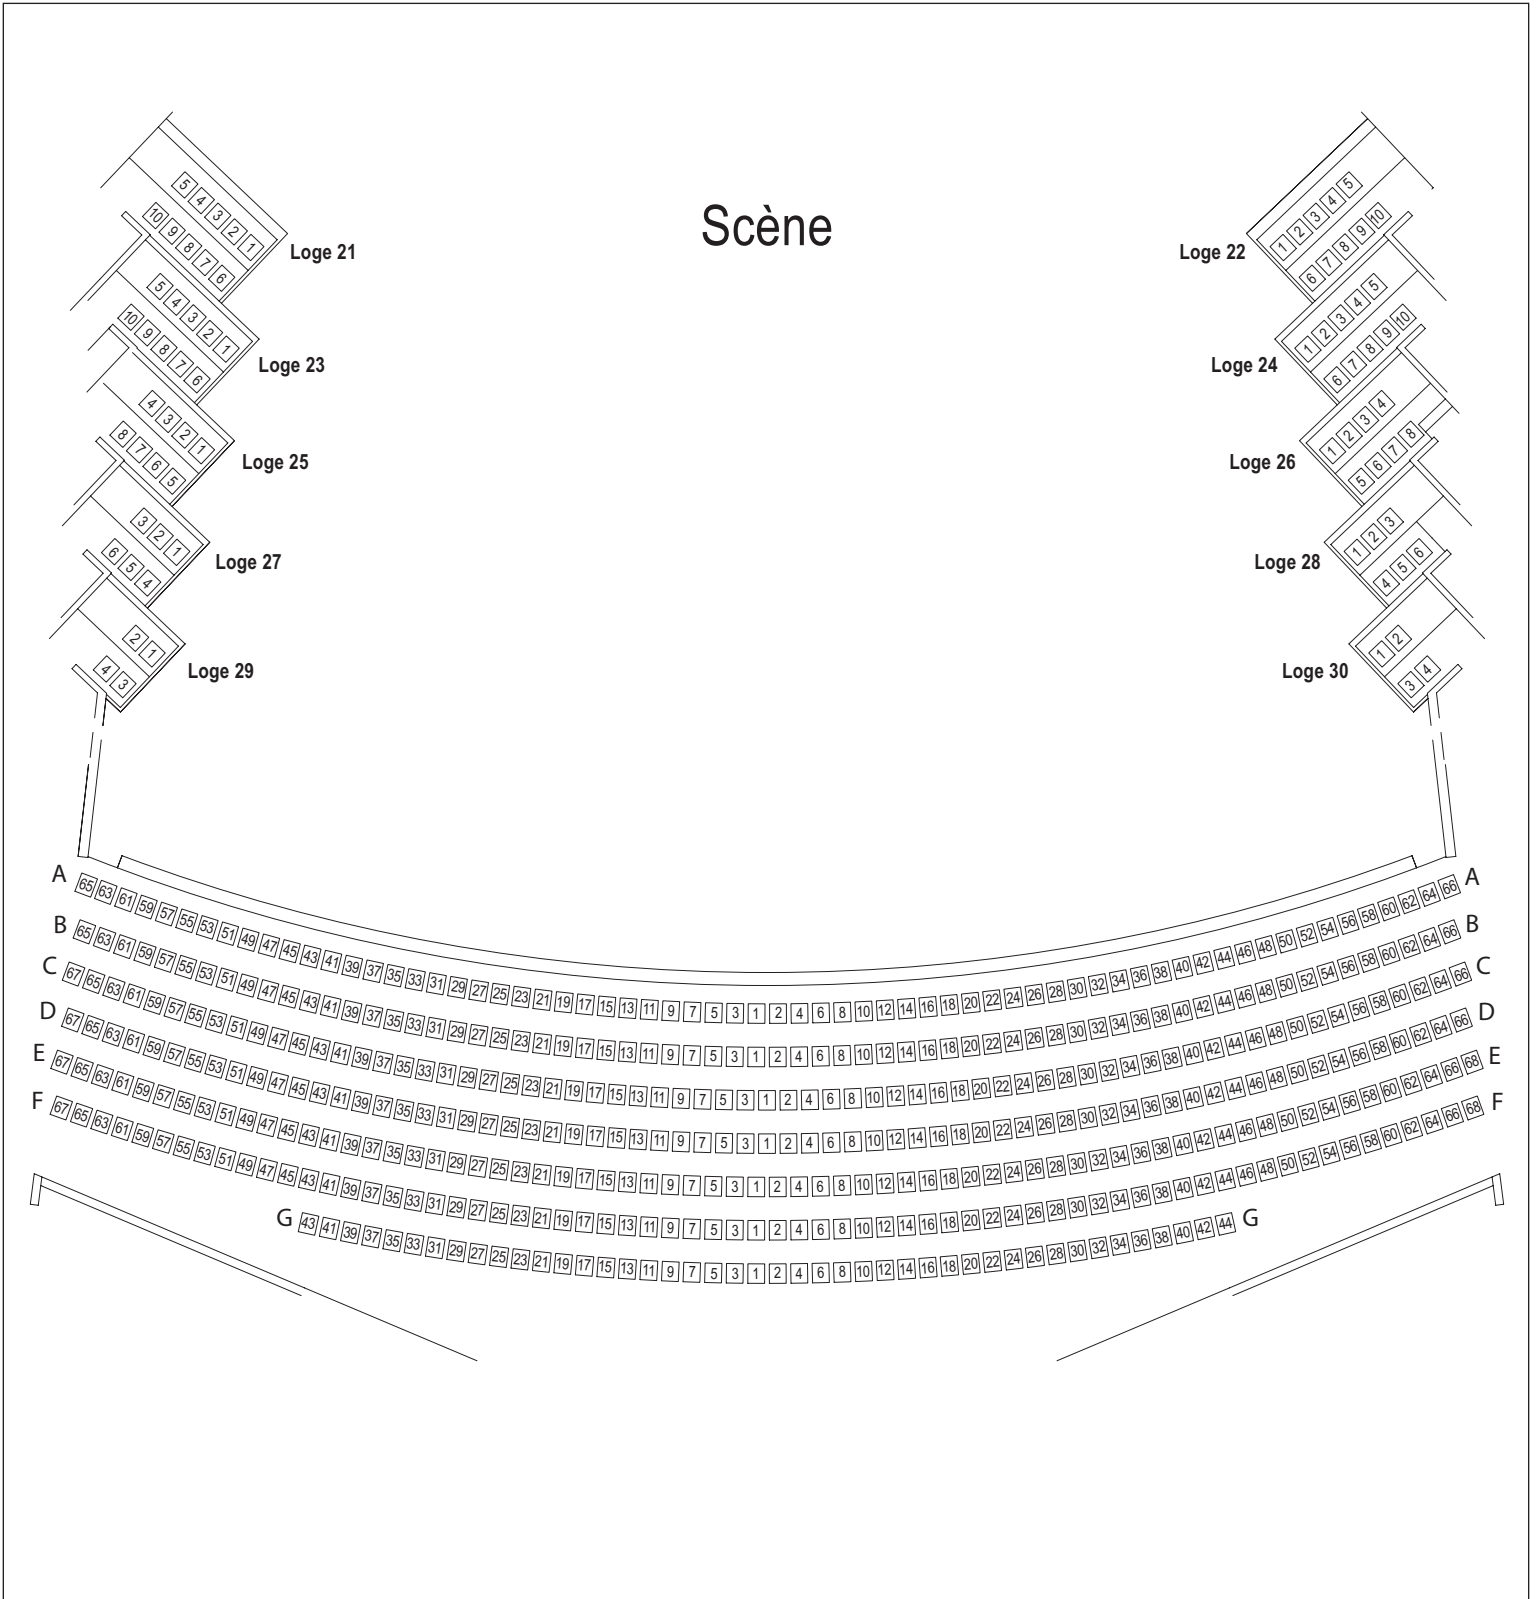

**Place
des
Arts**

Salle Wilfrid-Pelletier
Place des Arts

Balcon
522 sièges

Société de la Place des Arts de Montréal
175, rue Sainte-Catherine Ouest, Montréal (Québec) H2X 1Z8
Billetterie : 514-842-2112
www.placedesarts.com | info@placedesarts.com