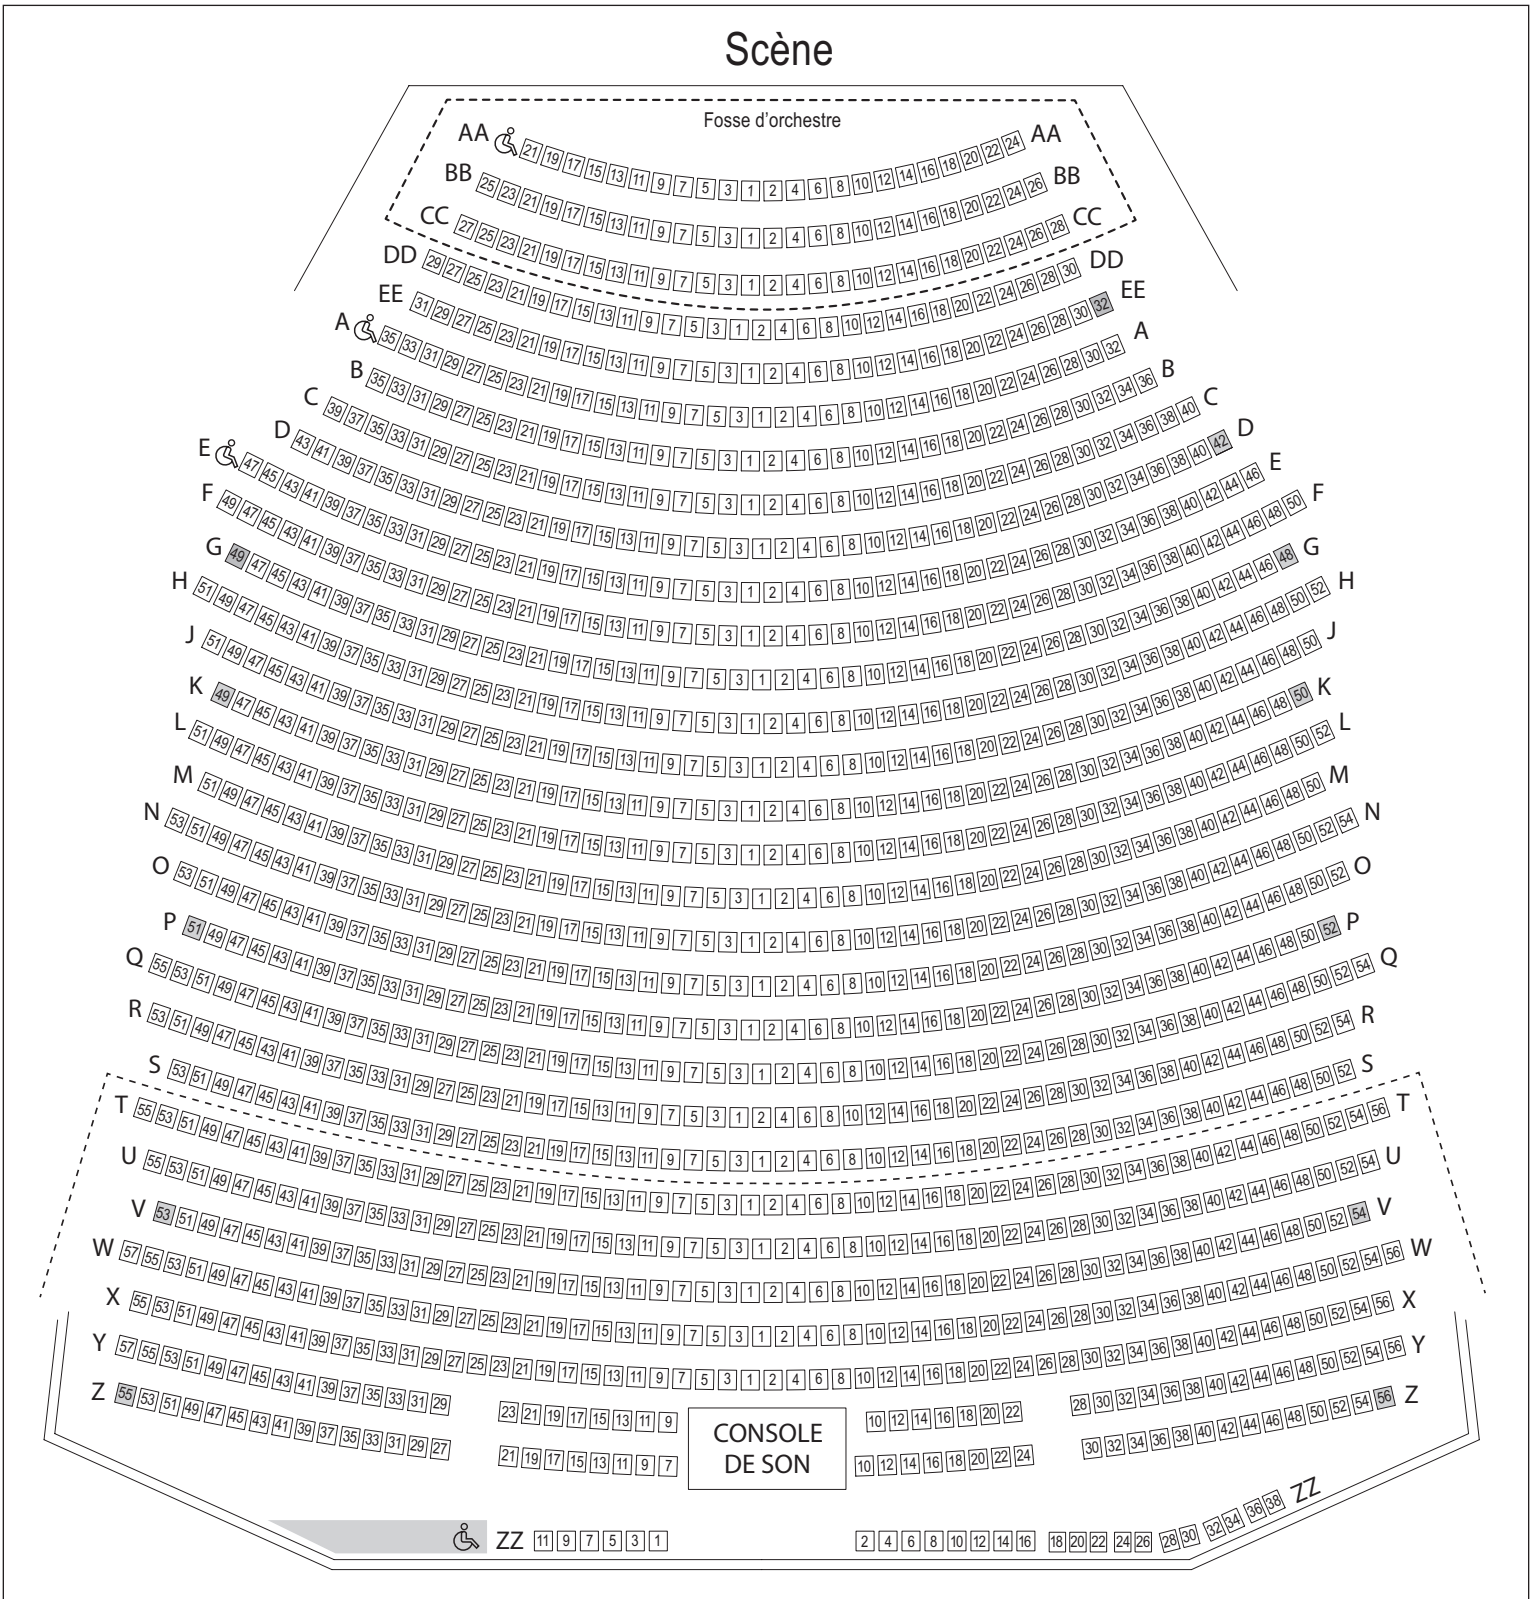

**Place  
des  
Arts**

**Salle Wilfrid-Pelletier**  
Place des Arts

**Parterre**

1416 sièges incluant 16 places

**Société de la Place des Arts de Montréal**

175, rue Sainte-Catherine Ouest, Montréal (Québec) H2X 1Z8

**Corbeille**

546 sièges

**Société de la Place des Arts de Montréal**

175, rue Sainte-Catherine Ouest, Montréal (Québec) H2X 1Z8

**Billetterie : 514-842-2112**

[www.placedesarts.com](http://www.placedesarts.com) | [info@placedesarts.com](mailto:info@placedesarts.com)

**Place  
des  
Arts**

**Salle Wilfrid-Pelletier**  
Place des Arts

**Mezzanine**

512 sièges

Scène

**Société de la Place des Arts de Montréal**

175, rue Sainte-Catherine Ouest, Montréal (Québec) H2X 1Z8

**Billetterie : 514-842-2112**