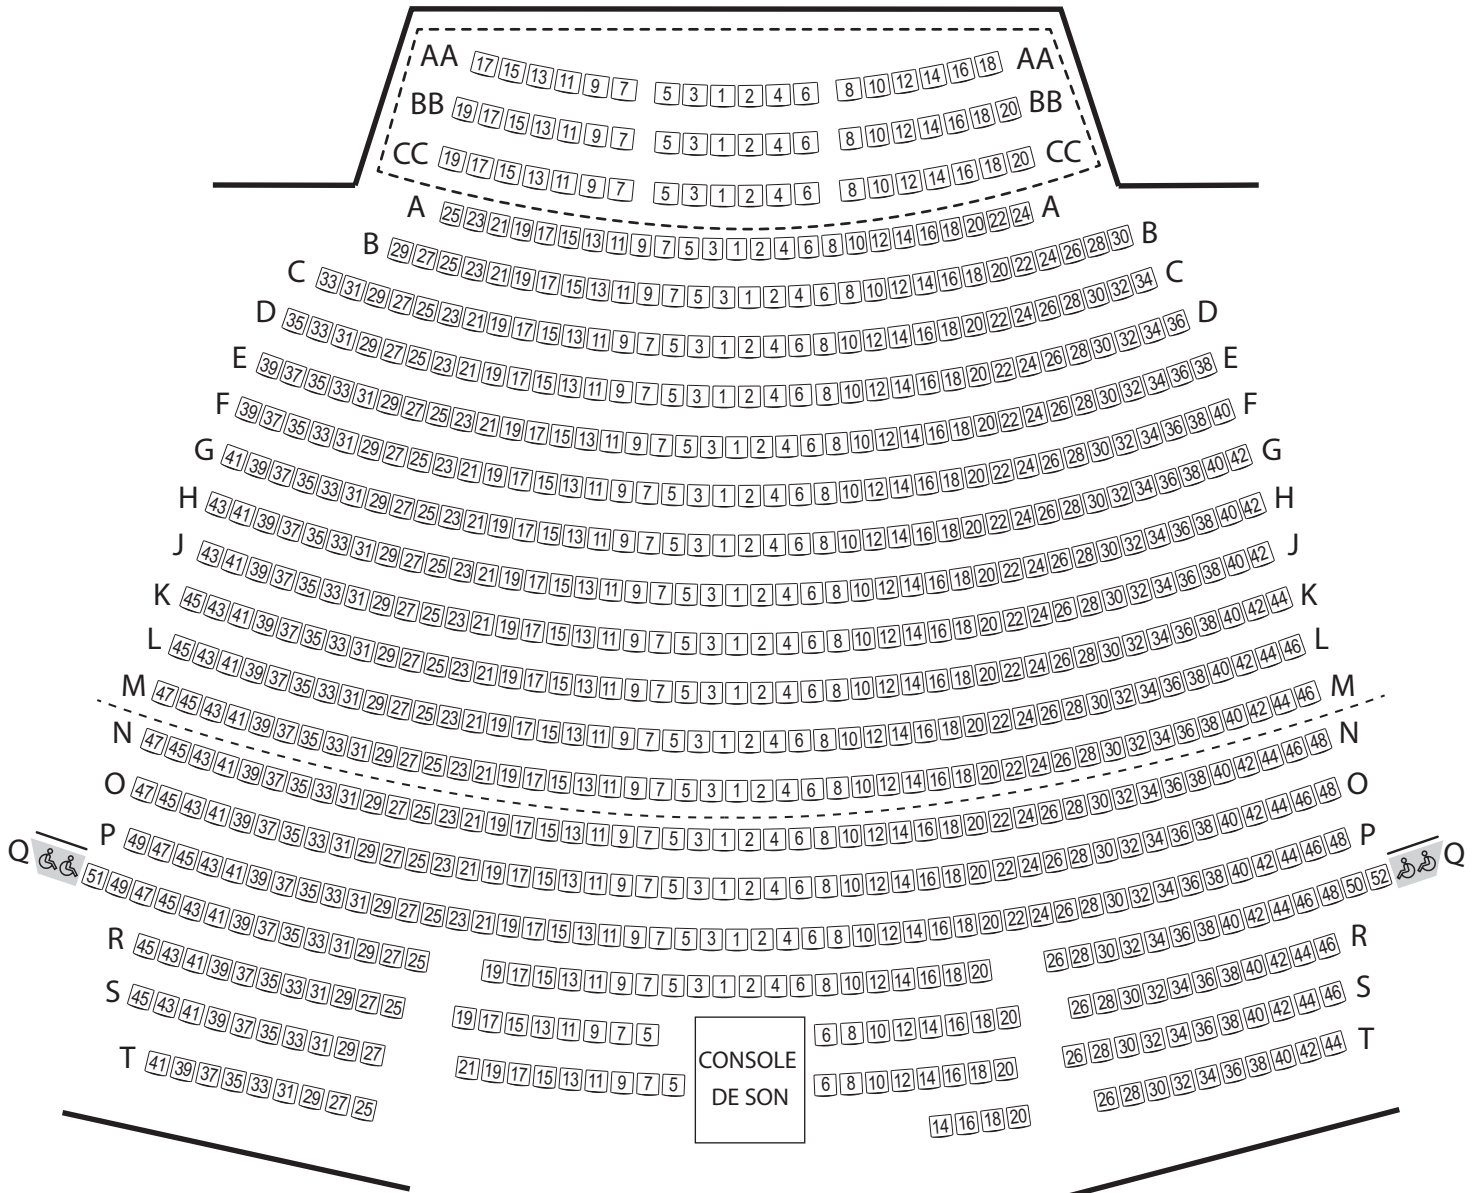

**Place  
des  
Arts**

**Théâtre Maisonneuve**  
Place des Arts

**Parterre**

820 sièges incluant 8 places 

Scène

**Société de la Place des Arts de Montréal**

175, rue Sainte-Catherine Ouest, Montréal (Québec) H2X 1Z8