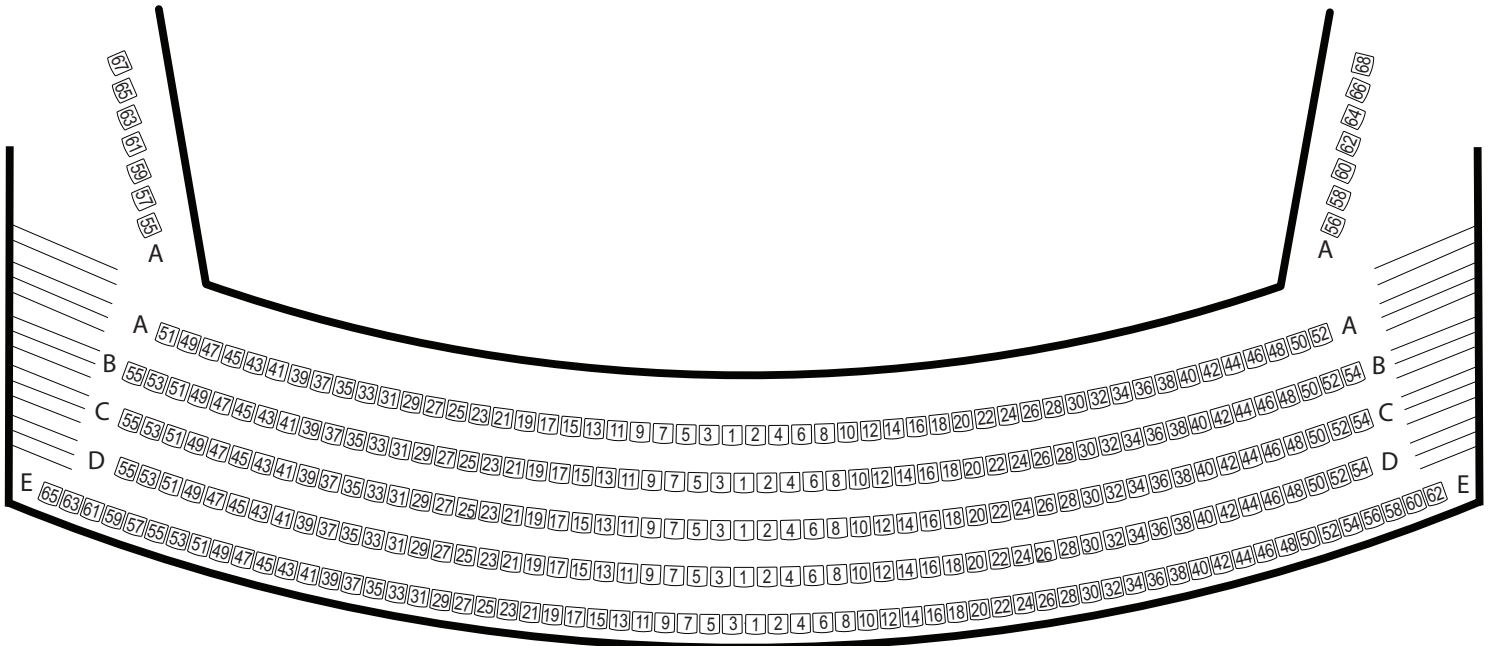

**Place
des
Arts**

Théâtre Maisonneuve
Place des Arts

Balcon
295 sièges

Scène

Société de la Place des Arts de Montréal

175, rue Sainte-Catherine Ouest, Montréal (Québec) H2X 1Z8

Billetterie : 514-842-2112

www.placedesarts.com | info@placedesarts.com